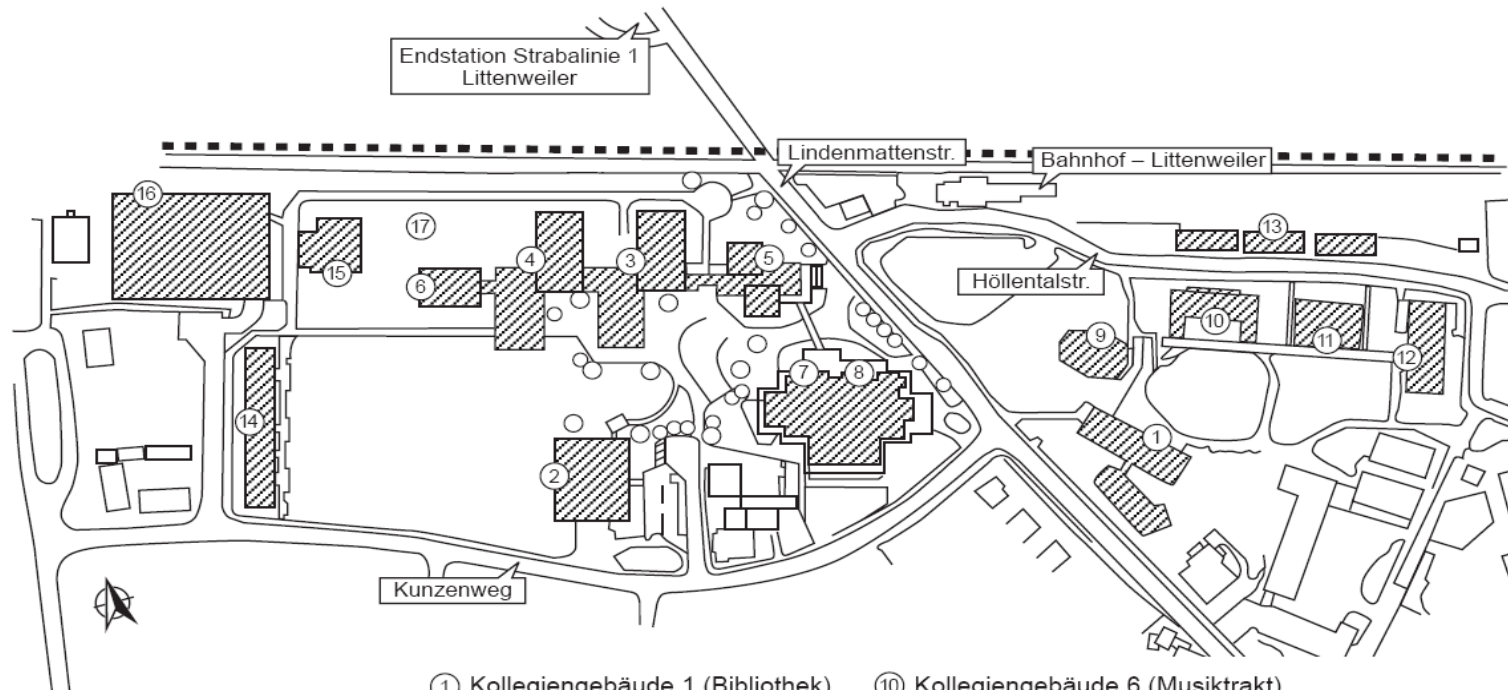

Stundenplan

	Montag	Dienstag	Mittwoch	Donnerstag	Freitag
8-9					
9-10					
10-11					
11-12					
12-13					
13-14					
14-15					
15-16					
16-17					
17-18					
18-19					
19-20					

Lageplan der Pädagogischen Hochschule Freiburg